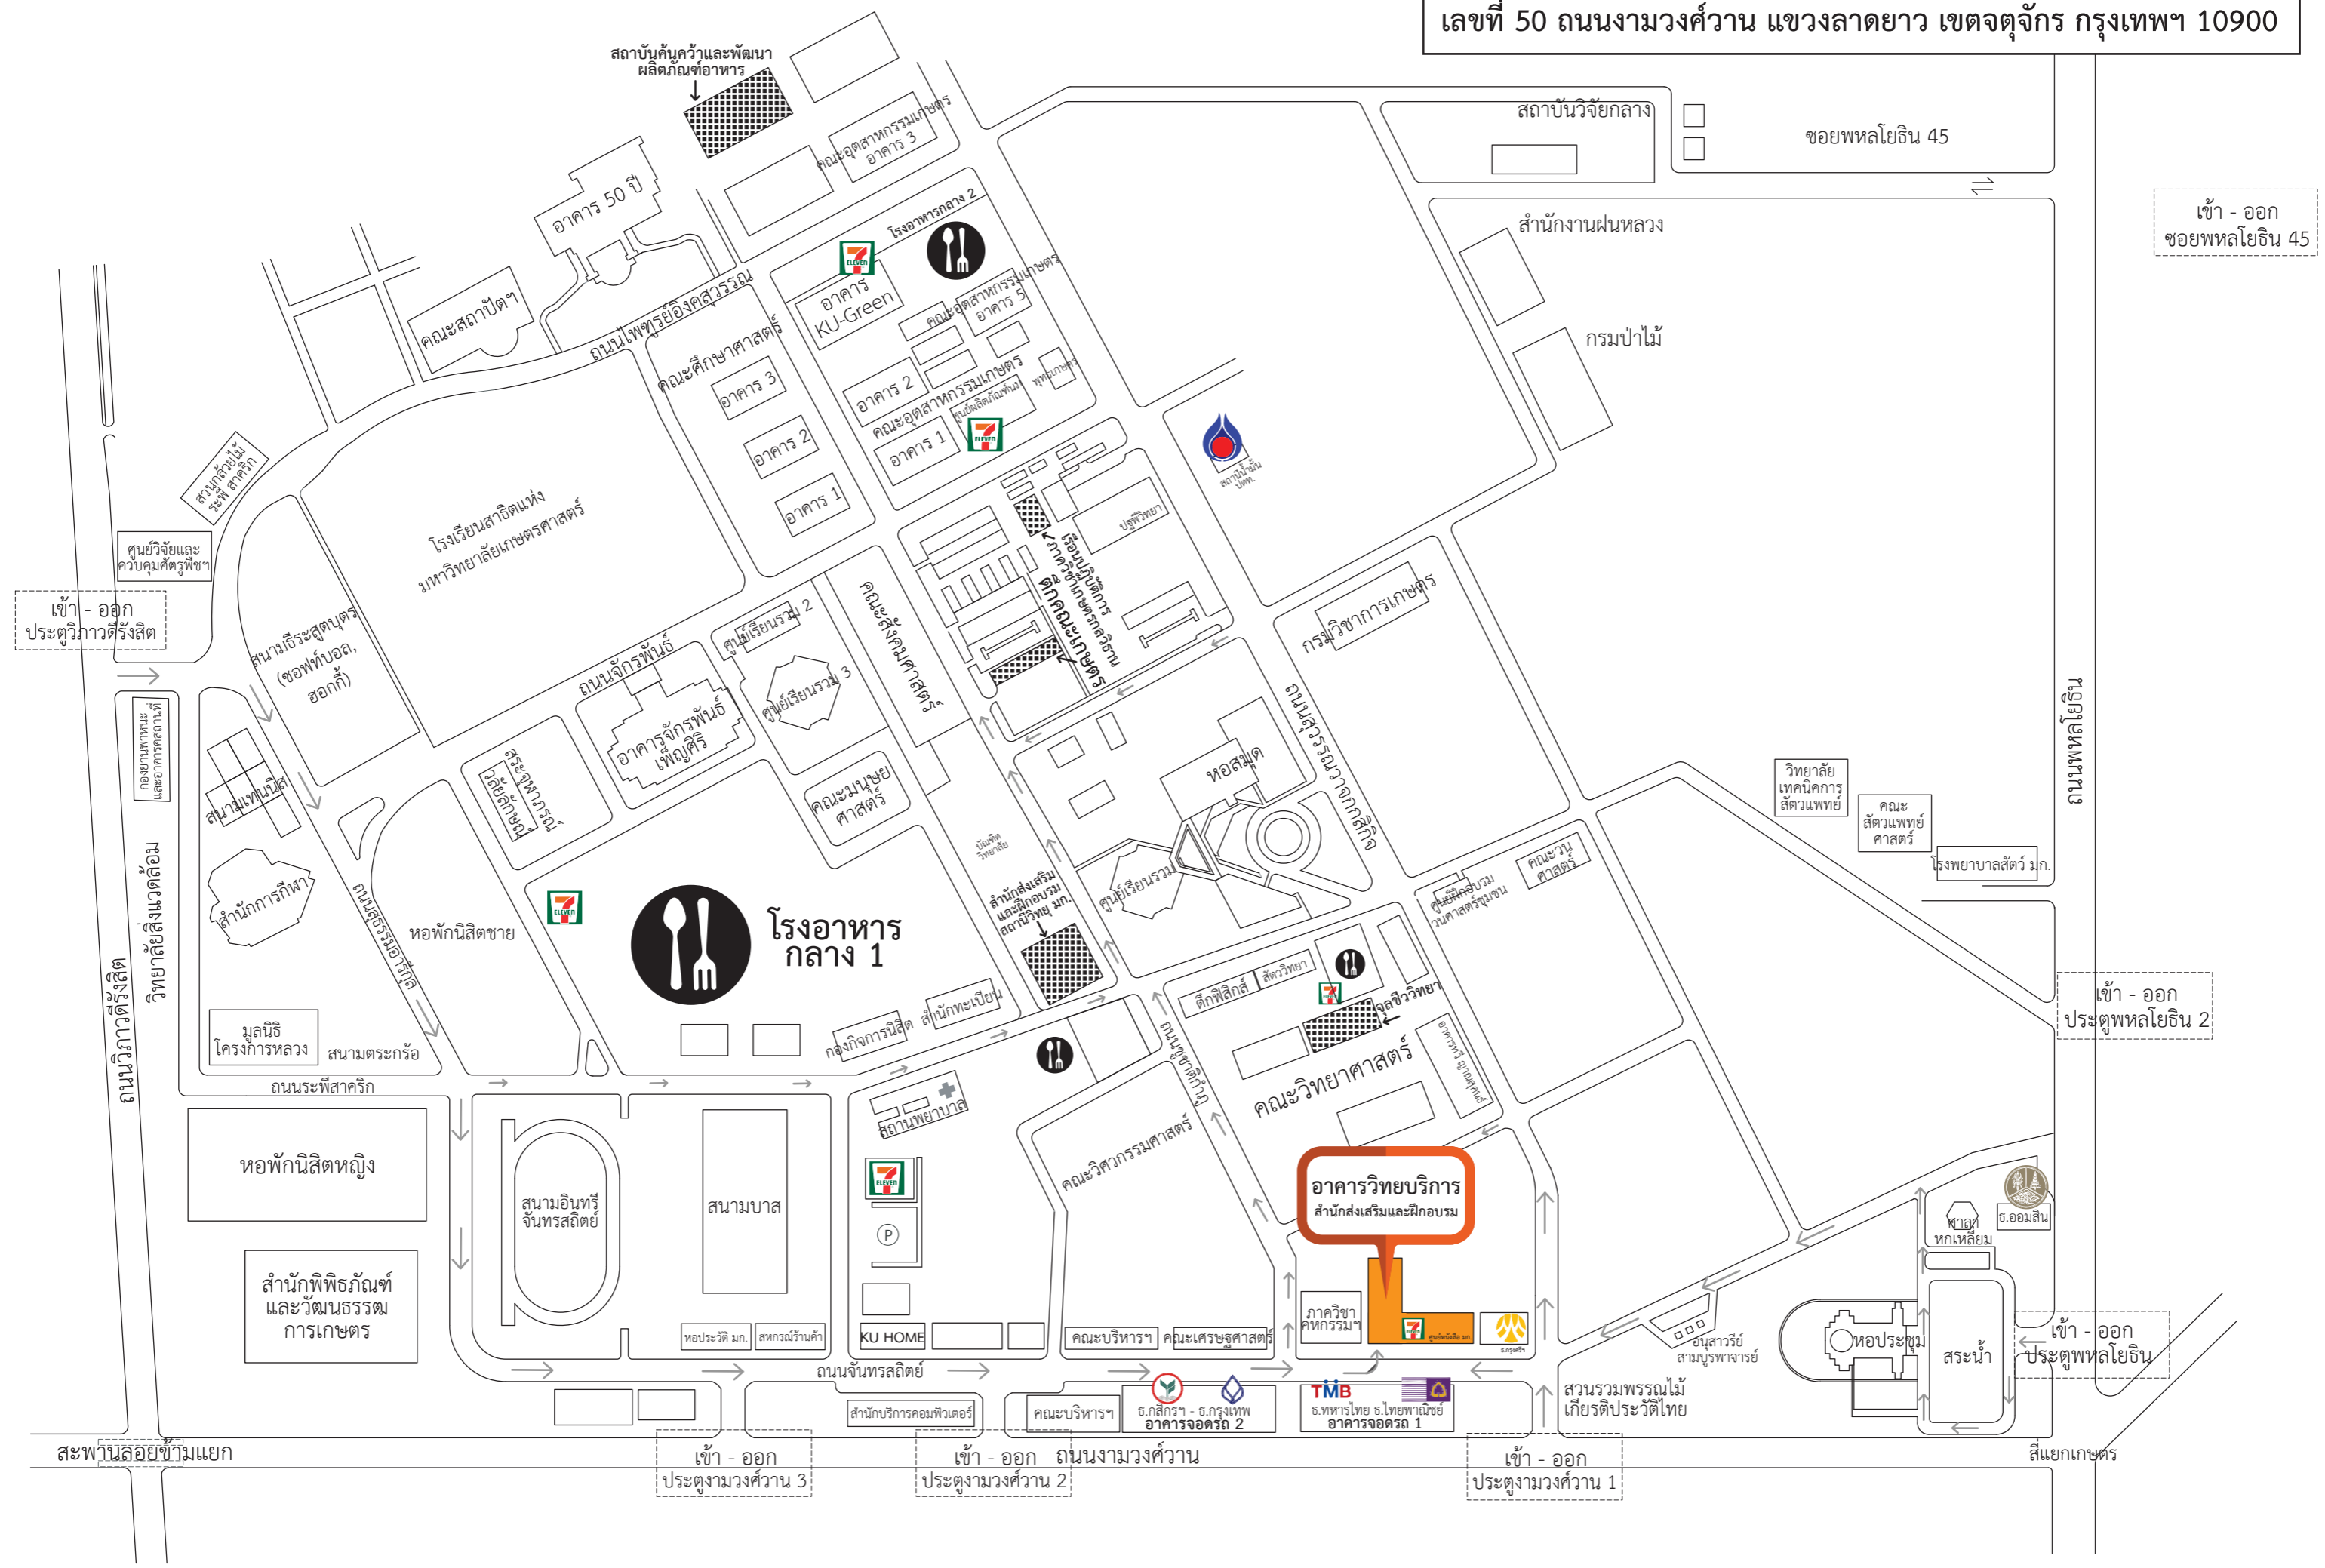

แผนผังมหาวิทยาลัยเกษตรศาสตร์ บางเขน

เลขที่ 50 ถนนงามวงศ์วาน แขวงลาดยาว เขตจตุจักร กรุงเทพฯ 10900

เข้า - ออก
ซอยพหลโยธิน 45

ถนนพหลโยธิน

เข้า - ออก
ประตูพหลโยธิน 2

เข้า - ออก
ประตูพหลโยธิน

เข้า - ออก
ประตูงามวงศ์วาน 3

เข้า - ออก
ประตูงามวงศ์วาน 2

เข้า - ออก
ประตูงามวงศ์วาน 1

สี่แยกเกษตร

สะพานลอยข้ามแยก